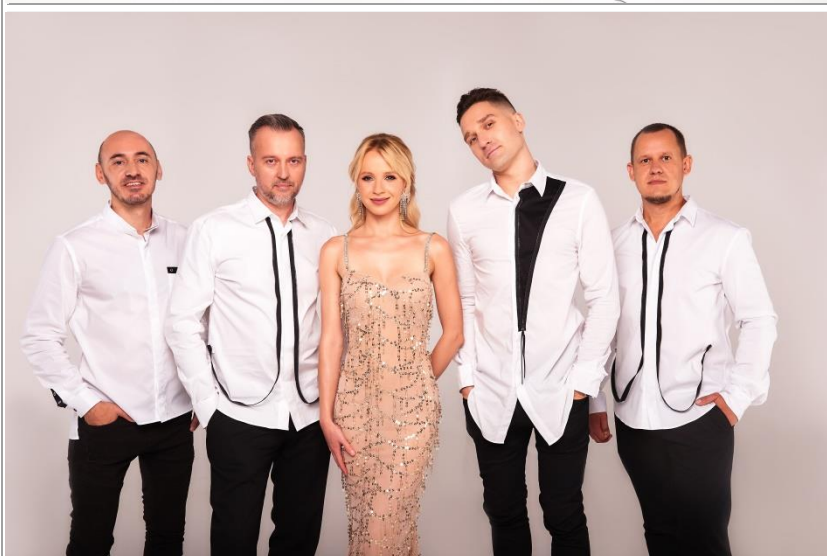

# LOOK – MUSICIANS

ELTONCLAPTON

PROFESSIONAL COVER BAND

LOOK 1.  
ЧЕРНЫЕ РУБАШКИ С  
ЛОГОТИПОМ «ЕС»

LOOK 2.  
БЕЛЫЕ ДИЗАЙНЕРСКИЕ  
РУБАШКИ С ЛОГОТИПОМ «ЕС»

LOOK 3.  
БЕЛЫЕ ДИЗАЙНЕРСКИЕ  
РУБАШКИ №2

*EltonClapton*